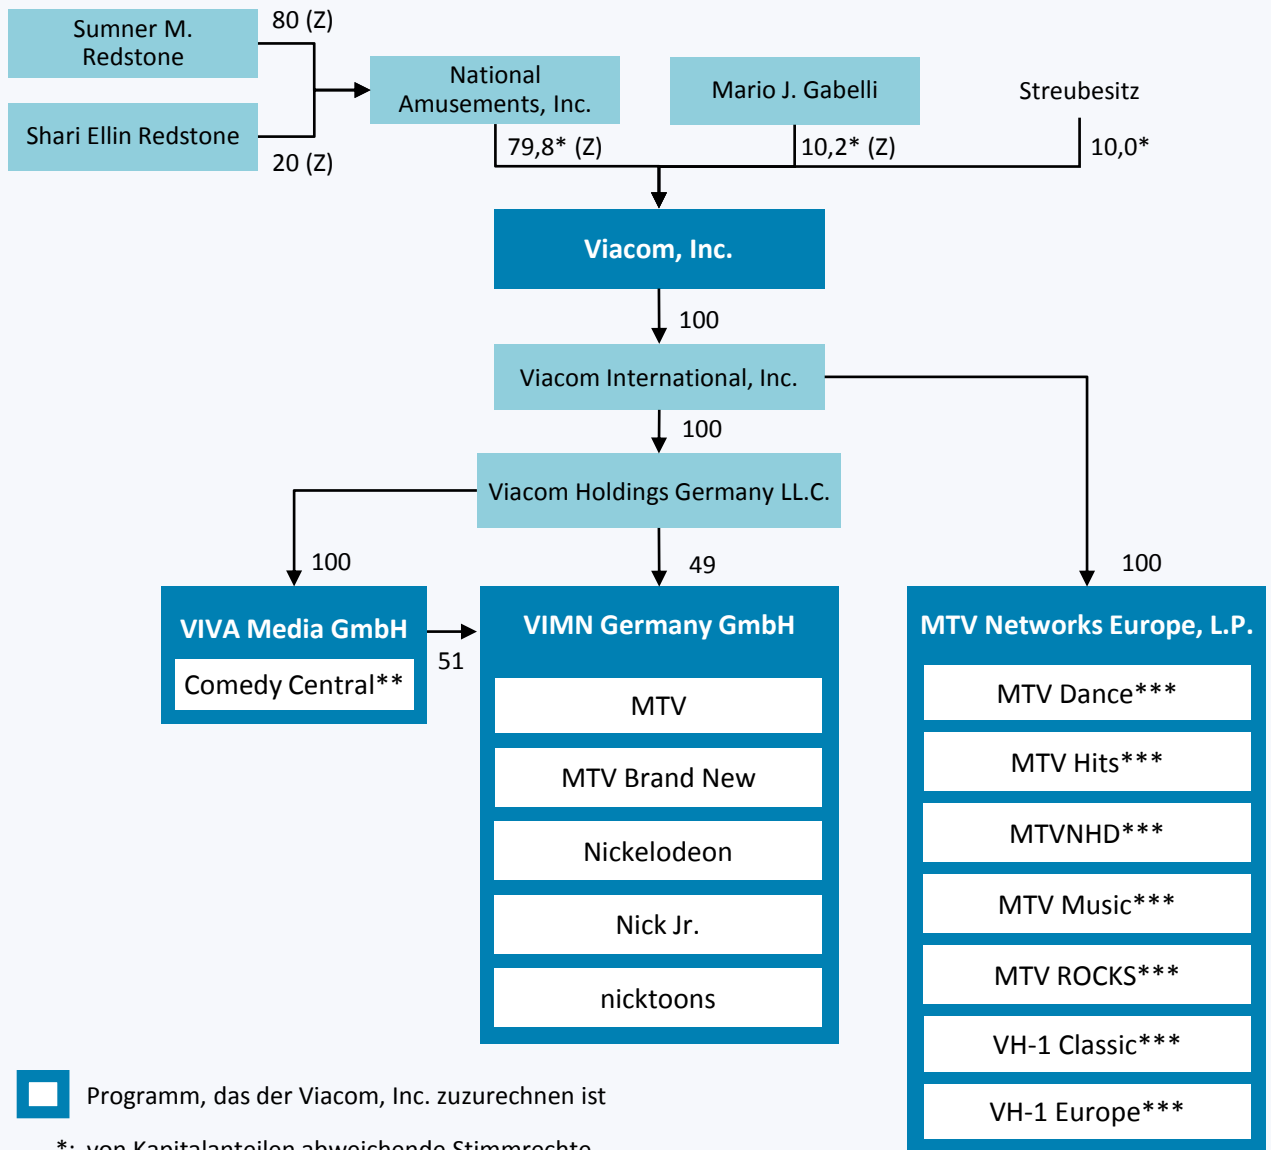

Veranstalterbeteiligungen und zuzurechnende Programme von Viacom

Programm, das der Viacom, Inc. zuzurechnen ist

\*: von Kapitalanteilen abweichende Stimmrechte

\*\* : bis 01.01.2019 noch im Rahmen des Programms VIVA in der Zeit von 14:00 Uhr bis 2:00 Uhr, danach eigenständig an Stelle von VIVA